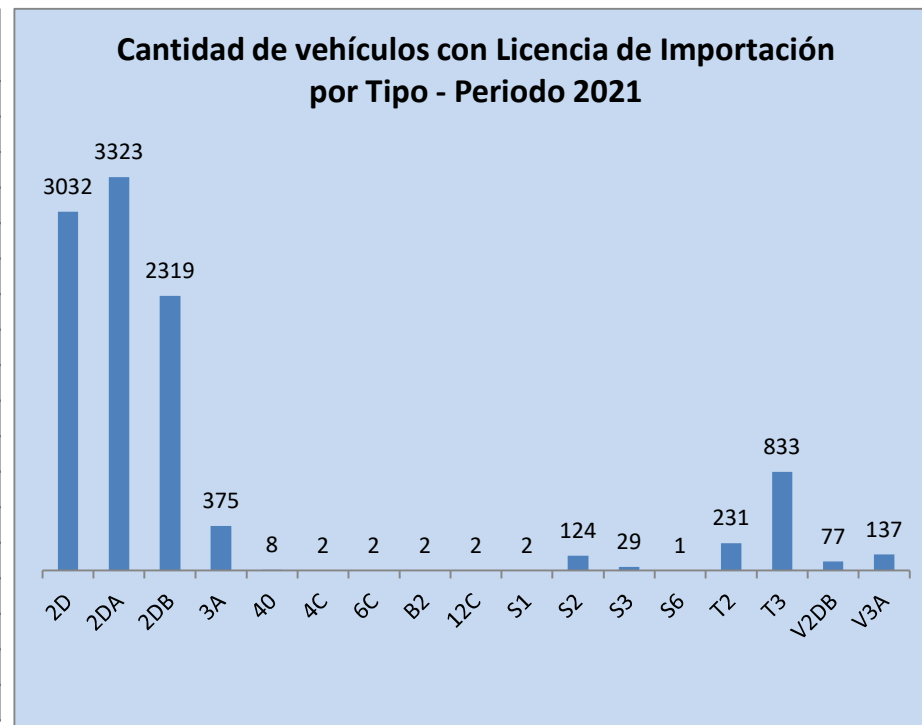

2021

TIPO MTOP	VALOR	UNIDADES	% VEHÍCULOS IMPORTADOS
2D	15	3032	28,88
2DA	15	3323	31,65
2DB	27	2319	22,09
3A	39	375	3,57
40	48	8	0,08
4C	45	2	0,02
6C	84	2	0,02
B2	36	2	0,02
12C	288	2	0,02
S1	18	2	0,02
S2	30	124	1,18
S3	36	29	0,28
S6	52	1	0,01
T2	27	231	2,20
T3	39	833	7,93
V2DB	54	77	0,73
V3A	39	137	1,30
TOTAL	940	10.499	100,00

% Vehículos Importados por Tipo 2021

Cantidad de Vehículos importados por mes - Periodo 2021