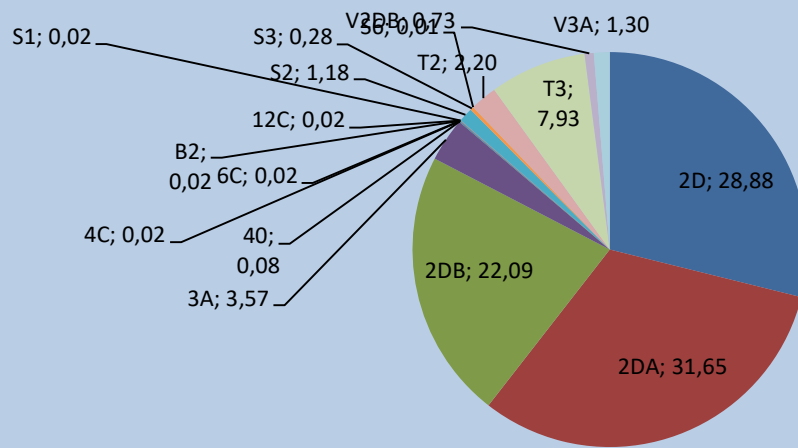

2021

TIPO MTOP	VALOR	UNIDADES	% VEHÍCULOS IMPORTADOS
2D	15	3032	28,88
2DA	15	3323	31,65
2DB	27	2319	22,09
3A	39	375	3,57
40	48	8	0,08
4C	45	2	0,02
6C	84	2	0,02
B2	36	2	0,02
12C	288	2	0,02
S1	18	2	0,02
S2	30	124	1,18
S3	36	29	0,28
S6	52	1	0,01
T2	27	231	2,20
T3	39	833	7,93
V2DB	54	77	0,73
V3A	39	137	1,30
TOTAL	940	10.499	100,00

% Vehículos Importados por Tipo 2021

Cantidad de Vehículos importados por mes - Periodo 2021